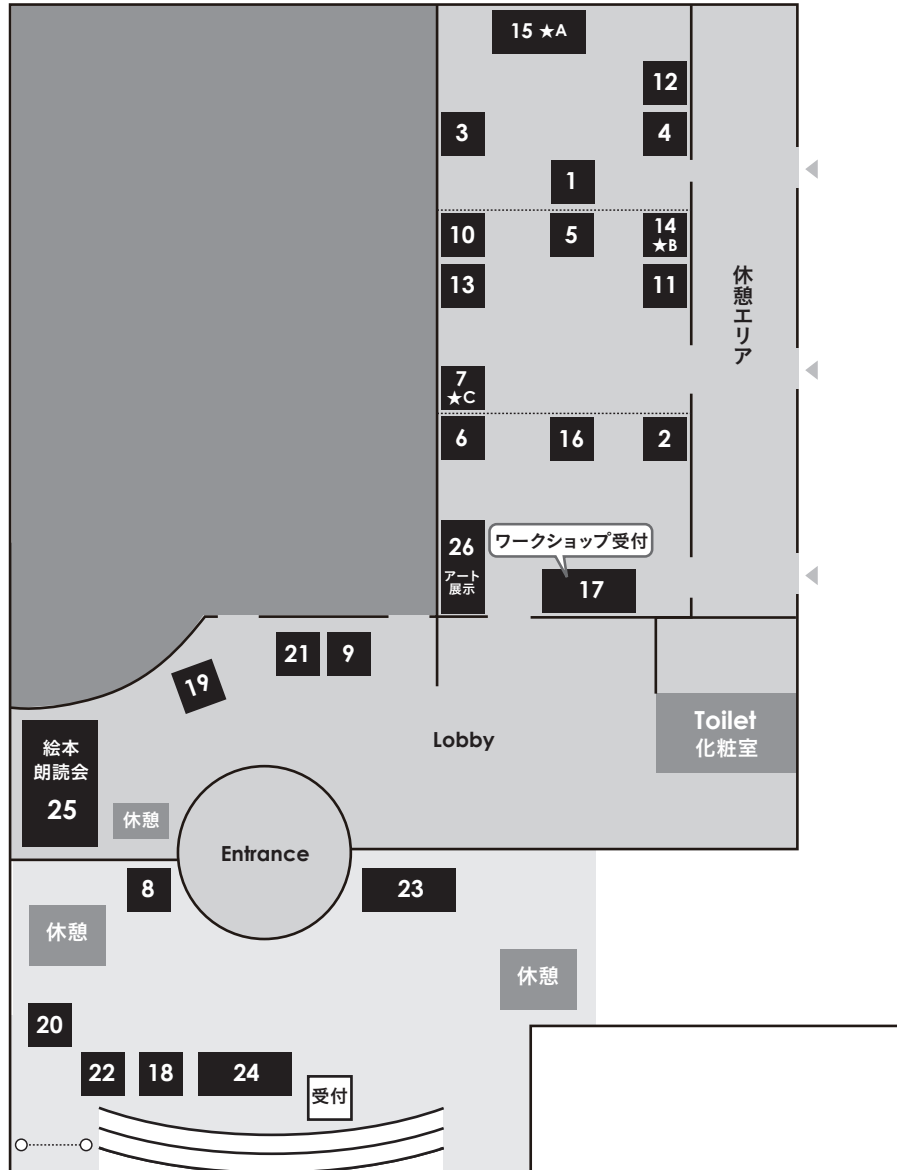

会場のご案内

- 1 atelier Incipit カリグラフィーカード・小作品 (nasushiobara)
 - 2 anzu to sumomo どうぶつ組み木と木小物 (date)
 - 3 鶴沢ガラス工房 ガラス工芸品 (hitachiota)
 - 4 かぞくのひきだし展 オリジナル雑貨・オリジナルカード (koriyama)
 - 5 木木 糸の量り売りと雑貨 (KANAGAWA)
 - 6 kinome 木の家具と小物 (nasu)
 - 7 koka ミニチュア (date)
 - 8 coya café なのはな 花・鉢苗・雑貨など (iwaki)
 - 9 JARDIN BLANC フラワーベース・アクセサリー・カード類 (nasu)
 - 10 zookuu café 天然素材の手作りウエアと小物 (furudono)
 - 11 thuthu おいしそうなもの アクセサリー (MIYAGI)
 - 12 手作り石けんプリマリア 手作り石けん (koriyama)
 - 13 .50 手織りバッグと小物 (mibu)
 - 14 napping ハンドメイドフェルトと布小物 (YAMAGATA)
 - 15 常陸窯 陶器 (愛でる器) (hitachiota)
 - 16 book shop kasper 絵本とアンティーク雑貨 (KANAGAWA)
 - 17 raconter 冊子と紙もの (tanagura)
 - 18 Atelier Petit Ciel フランスの家庭菓子 (nishigo)
 - 19 get well soon 自家製酵母パンとお菓子 (tanagura)
 - 20 珈琲 楓舎 珈琲豆・焼き菓子等の販売 (fukushima)
 - 21 コリネ Tea Room 紅茶と焼き菓子 (koriyama)
 - 22 さじ洋菓子店 焼き菓子 (nishigo)
 - 23 paani dog cafe カフェごはんとワンちゃんおやつ (tanagura)
 - 24 リストランテ・ピッコロ パスタ・パニーニ・コーヒー (tanagura)
 - 25 KFB福島放送 笠置わか菜アナウンサーによる絵本の朗読会 11:00~14:00~
 - 26 長田良夫「イロイロネコアート展示」
- ★A 粘土で作るペンスタンド 武藤雄岳 (常陸窯) 11:00~14:00~
- ★B ニードルフェルティングのピンクッション 熊谷幸恵 (napping) 14:00~
- ★C ミニチュアの椅子をつくる koka 11:00~14:00~