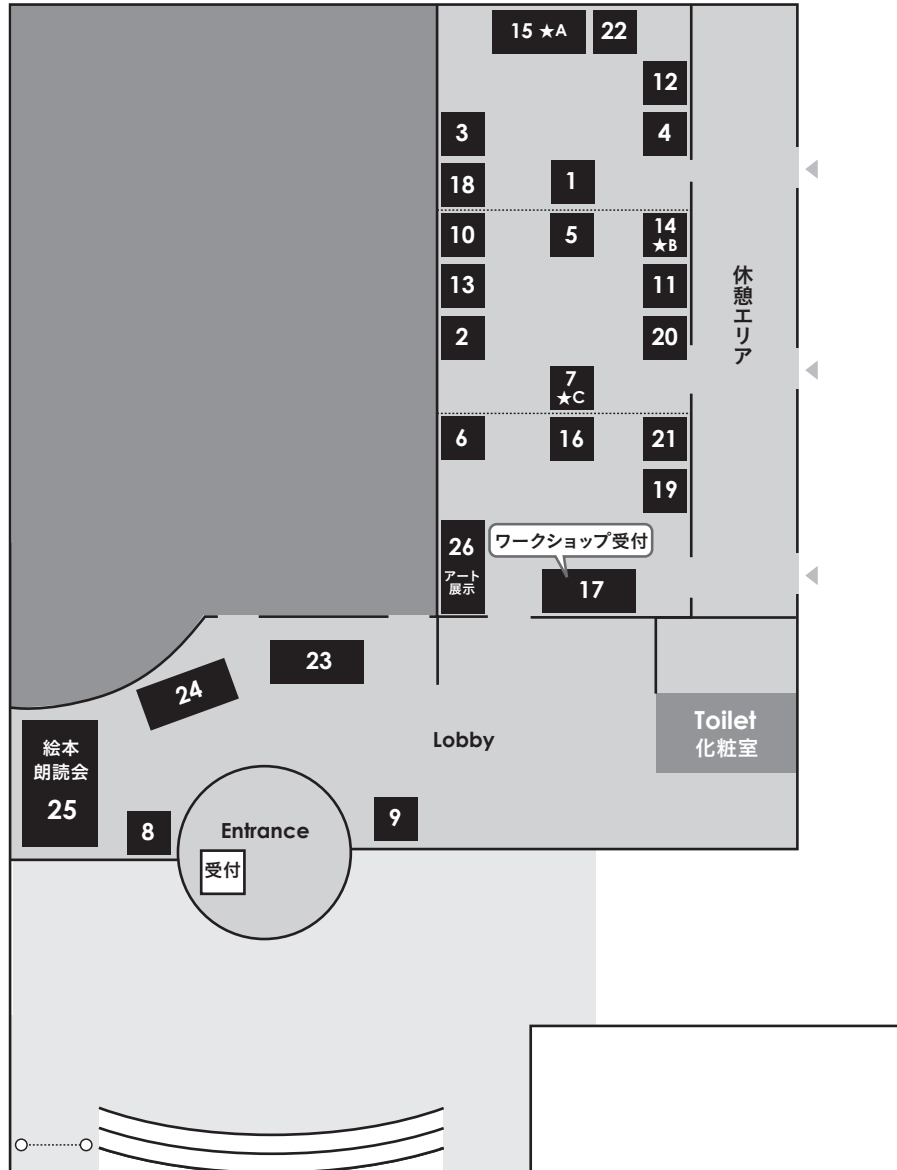

会場のご案内

- 1 atelier Incipit カリグラフィーカード・小作品 (nasushiobara)
 - 2 anzu to sumomo どうぶつ組み木と木小物 (date)
 - 3 鶴沢ガラス工房 ガラス工芸品 (hitachiota)
 - 4 かぞくのひきだし展 オリジナル雑貨・オリジナルカード (koriyama)
 - 5 木木 糸の量り売りと雑貨 (KANAGAWA)
 - 6 kinome 木の家具と小物 (nasu)
 - 7 koka ミニチュア (date)
 - 8 coya café なのはな 花・鉢苗・雑貨など (iwaki)
 - 9 JARDIN BLANC フラワーベース・アクセサリー・カード類 (nasu)
 - 10 zookuu café 天然素材の手作りウエアと小物 (furudono)
 - 11 thuthu おいしそうなもの アクセサリー (MIYAGI)
 - 12 手作り石けんプリマリア 手作り石けん (koriyama)
 - 13 .50 手織りバッグと小物 (mibu)
 - 14 napping ハンドメイドフェルトと布小物 (YAMAGATA)
 - 15 常陸窯 陶器 (愛でる器) (hitachiota)
 - 16 book shop kasper 絵本とアンティーク雑貨 (KANAGAWA)
 - 17 raconter 冊子と紙もの (tanagura)
 - 18 Atelier Petit Ciel フランスの家庭菓子 (nishigo)
 - 19 get well soon 自家製酵母パンとお菓子 (tanagura)
 - 20 珈琲 楓舎 珈琲豆・焼き菓子等の販売 (fukushima)
 - 21 コリネ Tea Room 紅茶と焼き菓子 (koriyama)
 - 22 さじ洋菓子店 焼き菓子 (nishigo)
 - 23 paani dog cafe カフェごはんとワンちゃんおやつ (tanagura)
 - 24 リストランテ・ピッコロ パスタ・パニーニ・コーヒー (tanagura)
 - 25 KFB福島放送 笠置わか菜アナウンサーによる絵本の朗読会 11:00~14:00~
 - 26 長田良夫「イロイロネコアート展示」
- ★A 粘土で作るペンスタンド 武藤雄岳 (常陸窯) 11:00~14:00~
- ★B ニードルフェルトのピンクッション 熊谷幸恵 (napping) 14:00~
- ★C ミニチュアの椅子をつくる koka 11:00~14:00~